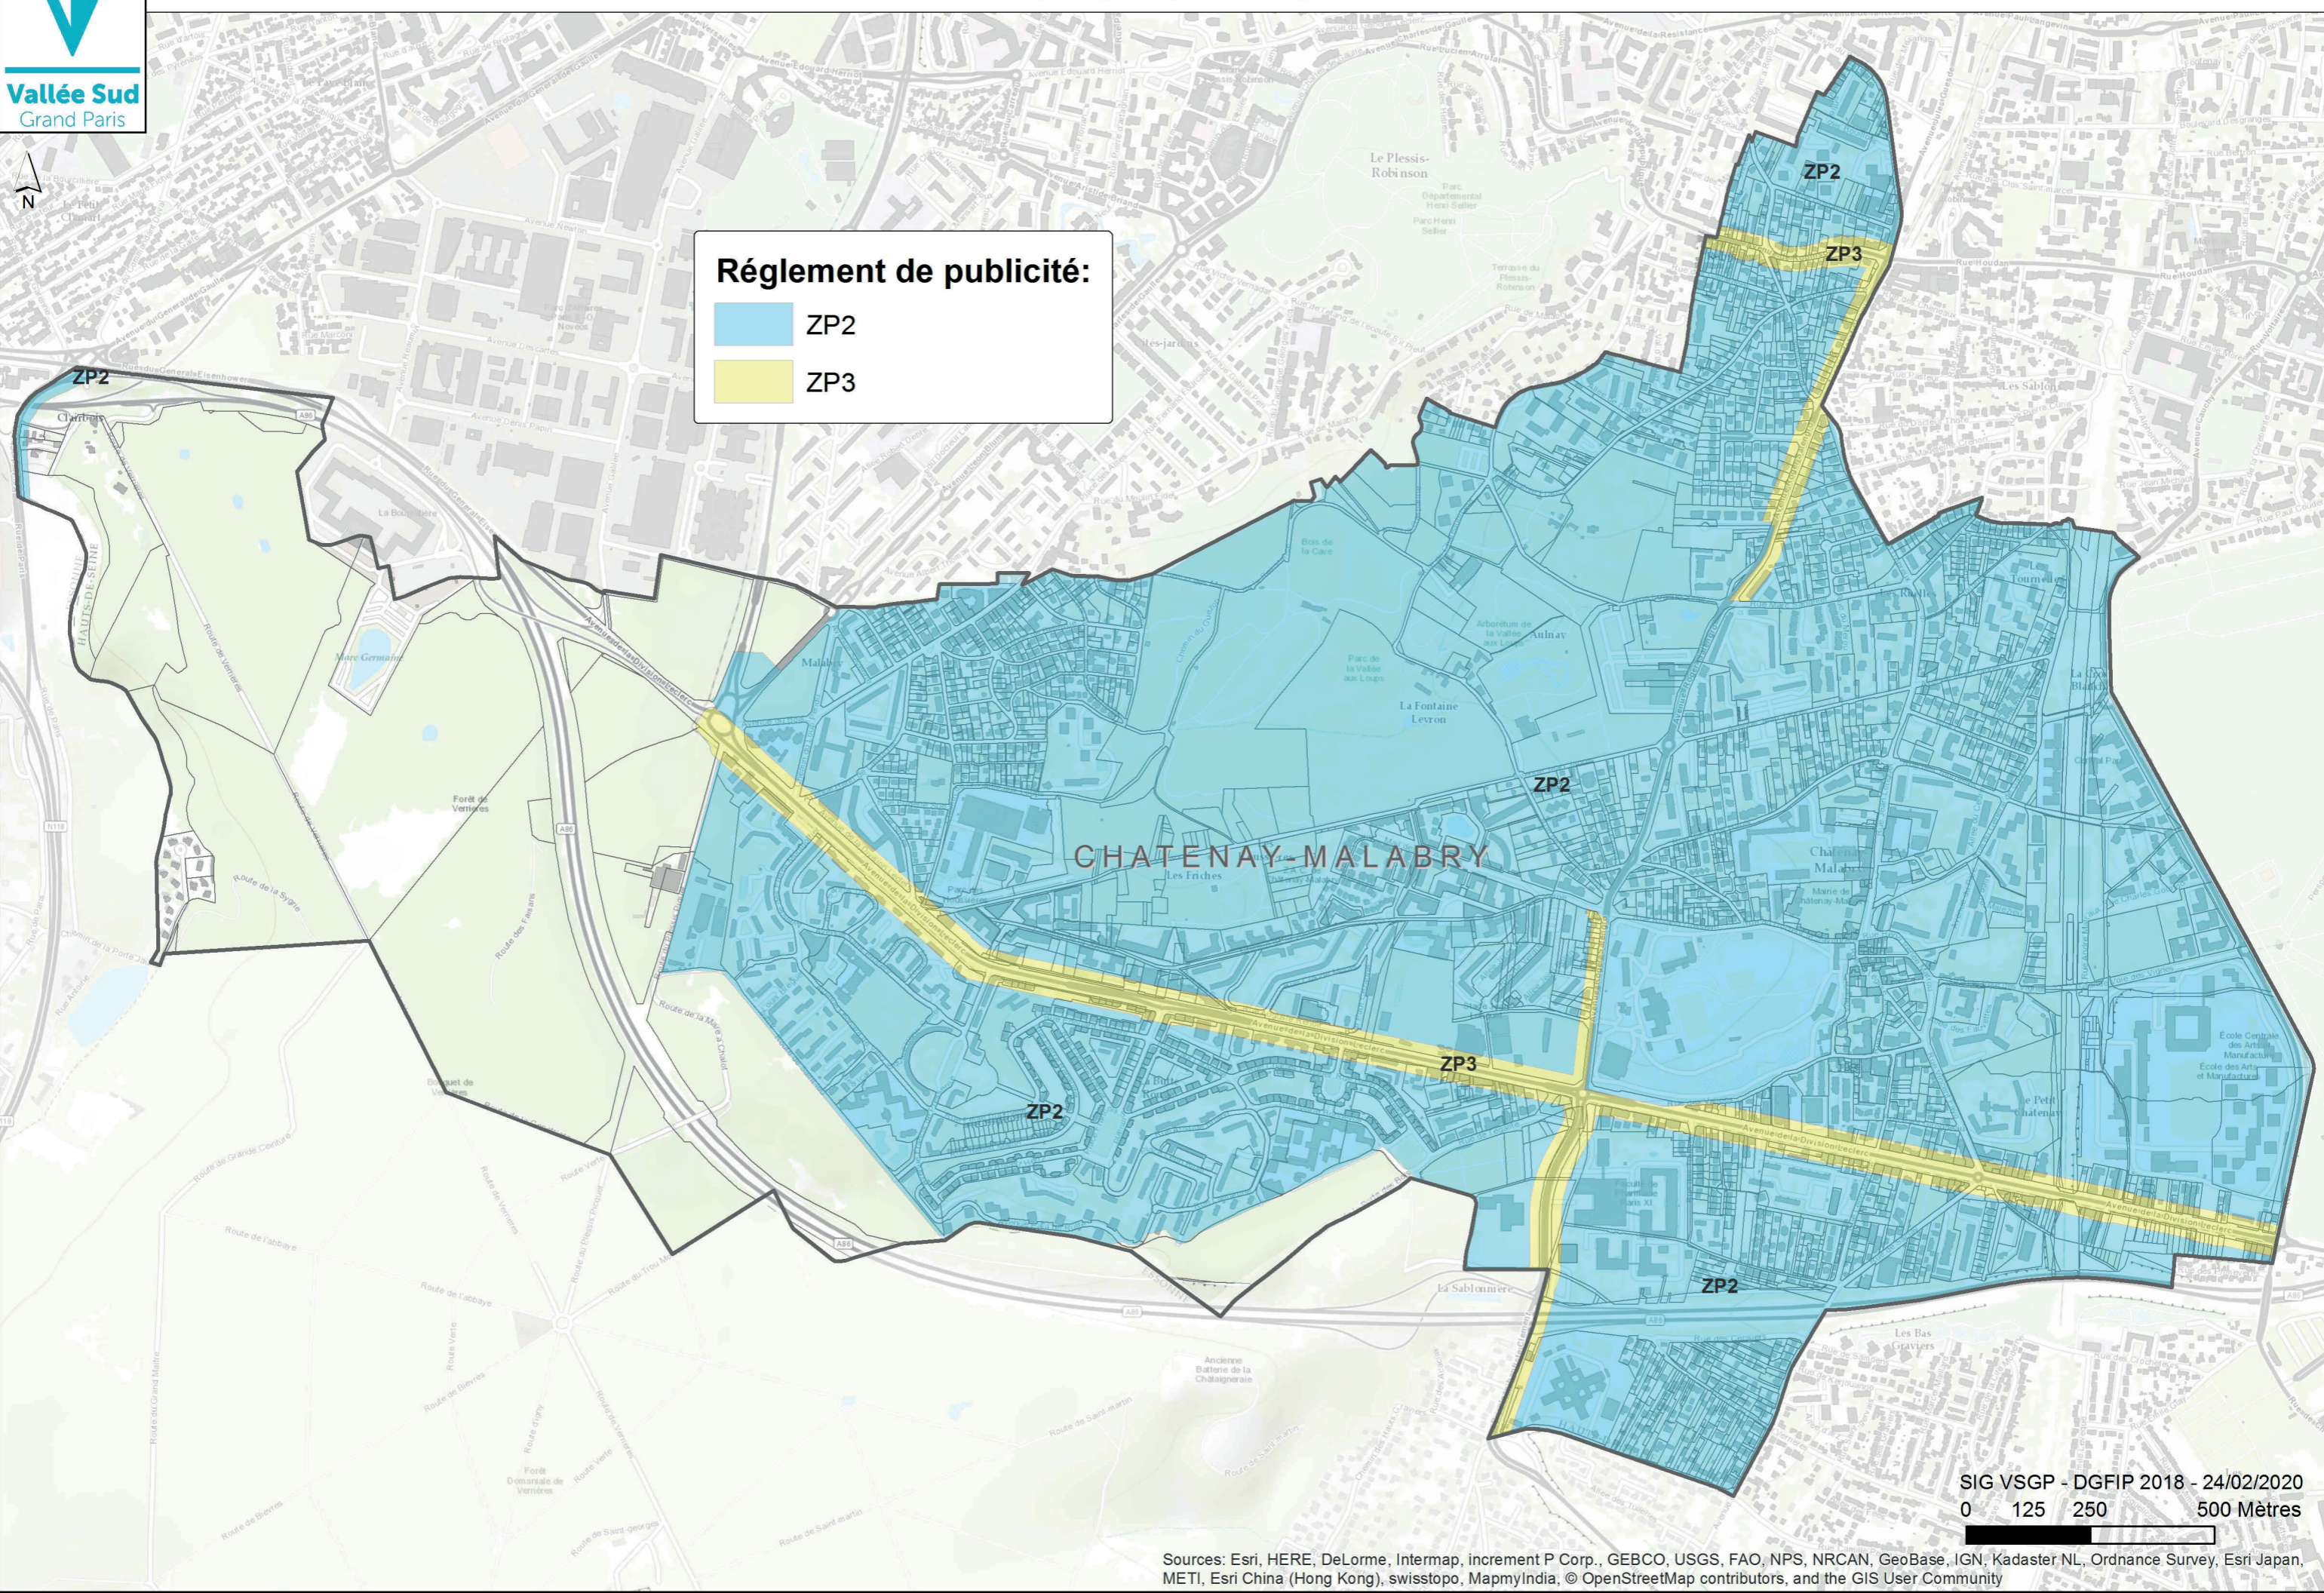

# PLAN DE ZONAGE DU RLPI - CHATENAY-MALABRY

## Réglement de publicité:

- ZP2
- ZP3

SIG VSGP - DGFIP 2018 - 24/02/2020  
0 125 250 500 Mètres