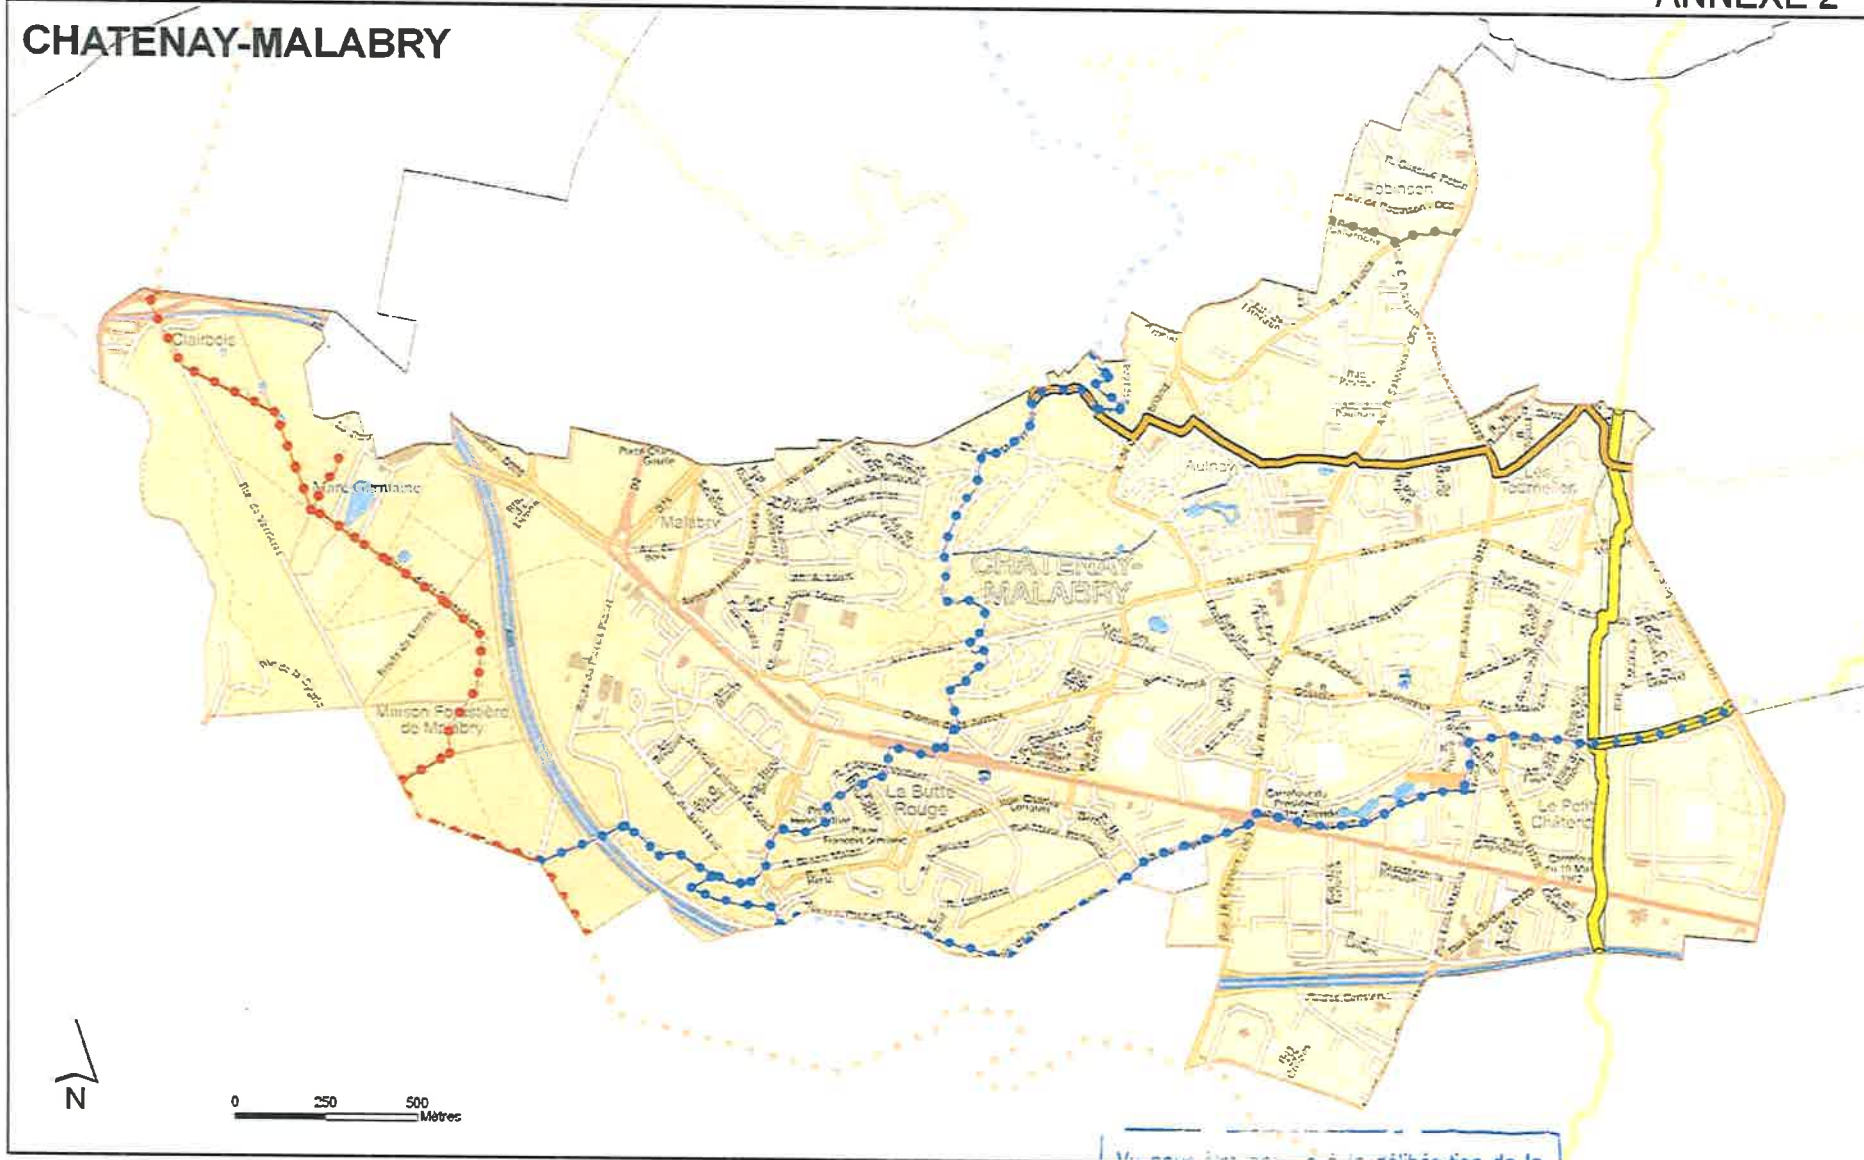

CHATENAY-MALABRY

- 1878 GR 655
- 2097 GRP ceinture verte de l'Ile-de-France
- 366 PR5 : sentier des bois
- 2581 PR6 : sentier des rus
- 6234 PR7 : sentier des trois vallées

Vu pour être annexé à la délibération de la Commission permanente du 21/05/2010

www.hauts-de-seine.net

92
 Conseil général
 Hauts-de-Seine

CHATENAY-MALABRY

- Pistes cavalières
- Itinéraires cyclistes

Vu pour être annexe à la délibération de la
Commission permanente du 21/05/2017