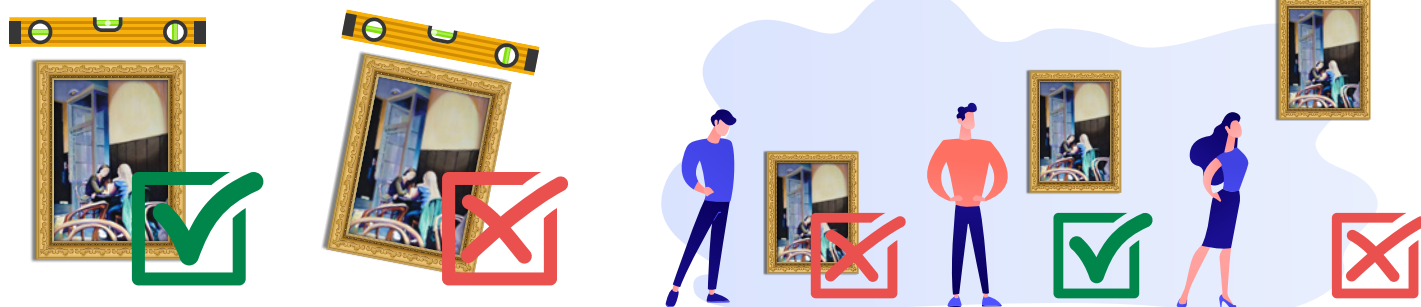

Portez une seule œuvre à la fois en utilisant vos deux mains pour enserrer chaque côté du cadre.

L'accrochage...

Respectez le nombre de points d'accroche.

Certaines œuvres sont pourvues de deux fixations, ne jamais tendre de ficelles ou tout autres lieux entre ces deux point.

Ne pas accrocher les œuvres au dessus d'une source de chaleur.

Les œuvres étant fragiles, une source de chaleur peut les altérer.

Par ailleurs, les œuvres sont sensibles à la lumière, il est recommandé de ne pas les accrocher face à une source lumineuse (fenêtre, baie vitrée...).

Prévoyez une bonne fixation pour l'accrochage

Sur les murs, utilisez des systèmes de fixation conformes à la nature et au poids des œuvres choisies : cimaises, crochets X, vis chevillées...

Il existe dans le commerce des systèmes conçus pour l'accrochage : nous pouvons vous conseiller sur ce point, n'hésitez pas à nous questionner.

... dans les règles de l'Art

Un bon accrochage c'est une œuvre de niveau...

... et à la bonne hauteur.

Pavillon des Arts et du Patrimoine

98 rue Jean Longuet
01 46 83 45 48 - 01 47 02 75 22

Horaires d'ouverture