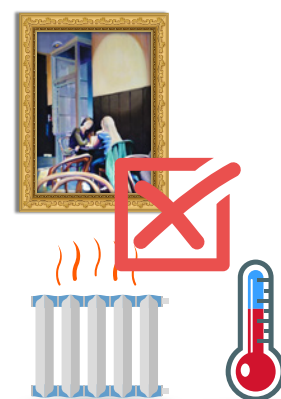

Ne jamais rapporter et transporter les œuvres sans protection.

Ne posez aucune charge dessus.

Manipulation de l'œuvre

Ne jamais porter les œuvres par les baguettes d'encadrement.

En faisant ainsi le cadre est fragilisé et les attaches du dos de l'encadrement se désolidarisent.

Portez une seule œuvre à la fois en utilisant vos deux mains pour enserrer chaque côté du cadre.

L'accrochage...

Respectez le nombre de points d'accroche.

Certaines œuvres sont pourvues de deux fixations, ne jamais tendre de ficelles ou tout autres lieux entre ces deux point.

Ne pas accrocher les œuvres au dessus d'une source de chaleur.

Les œuvres étant fragiles, une source de chaleur peut les altérer.

Par ailleurs, les œuvres sont sensibles à la lumière, il est recommandé de ne pas les accrocher face à une source lumineuse (fenêtre, baie vitrée...).