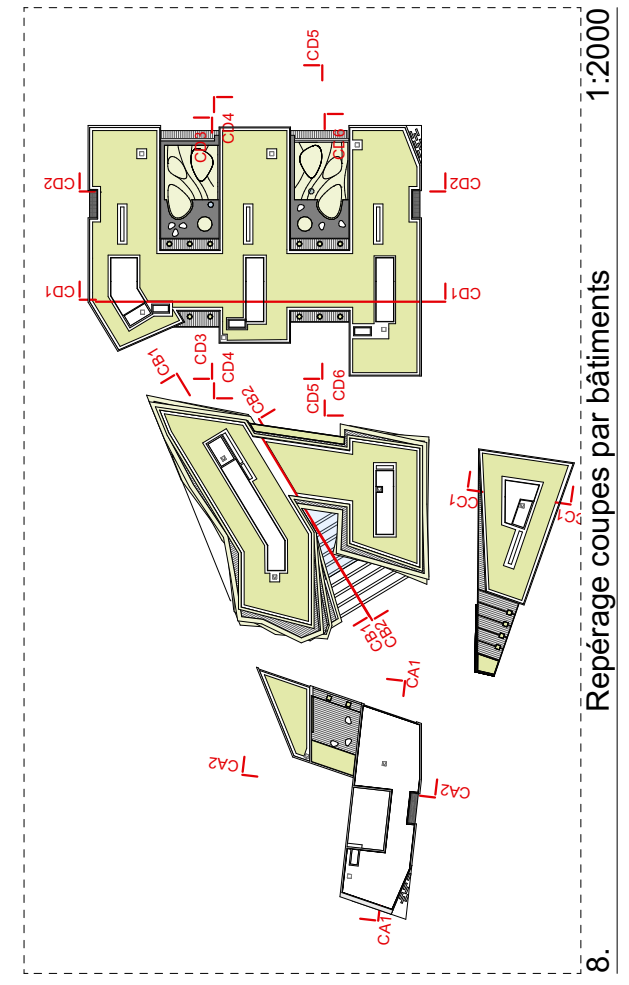

CD3

Coupe sur bâtiment D

1:200

CD4

Coupe sur bâtiment D

1:200

PC-D.13

Siège LIDL  
Châtenay-Malabry  
ZAC la Vallée, 92290 Châtenay-Malabry

Bâtiment D - Coupes

MAITRISE D'OUVRAGE

LIDL  
Avenue Robert Schuman  
94 150 Rungis  
01 56 71 34 00

MAITRISE D'OEUVRE

Atelier M3  
83, Boulevard Du Monpamasse  
75006 Paris  
01 45 05 10 18

PC

20/07/2018

1:200