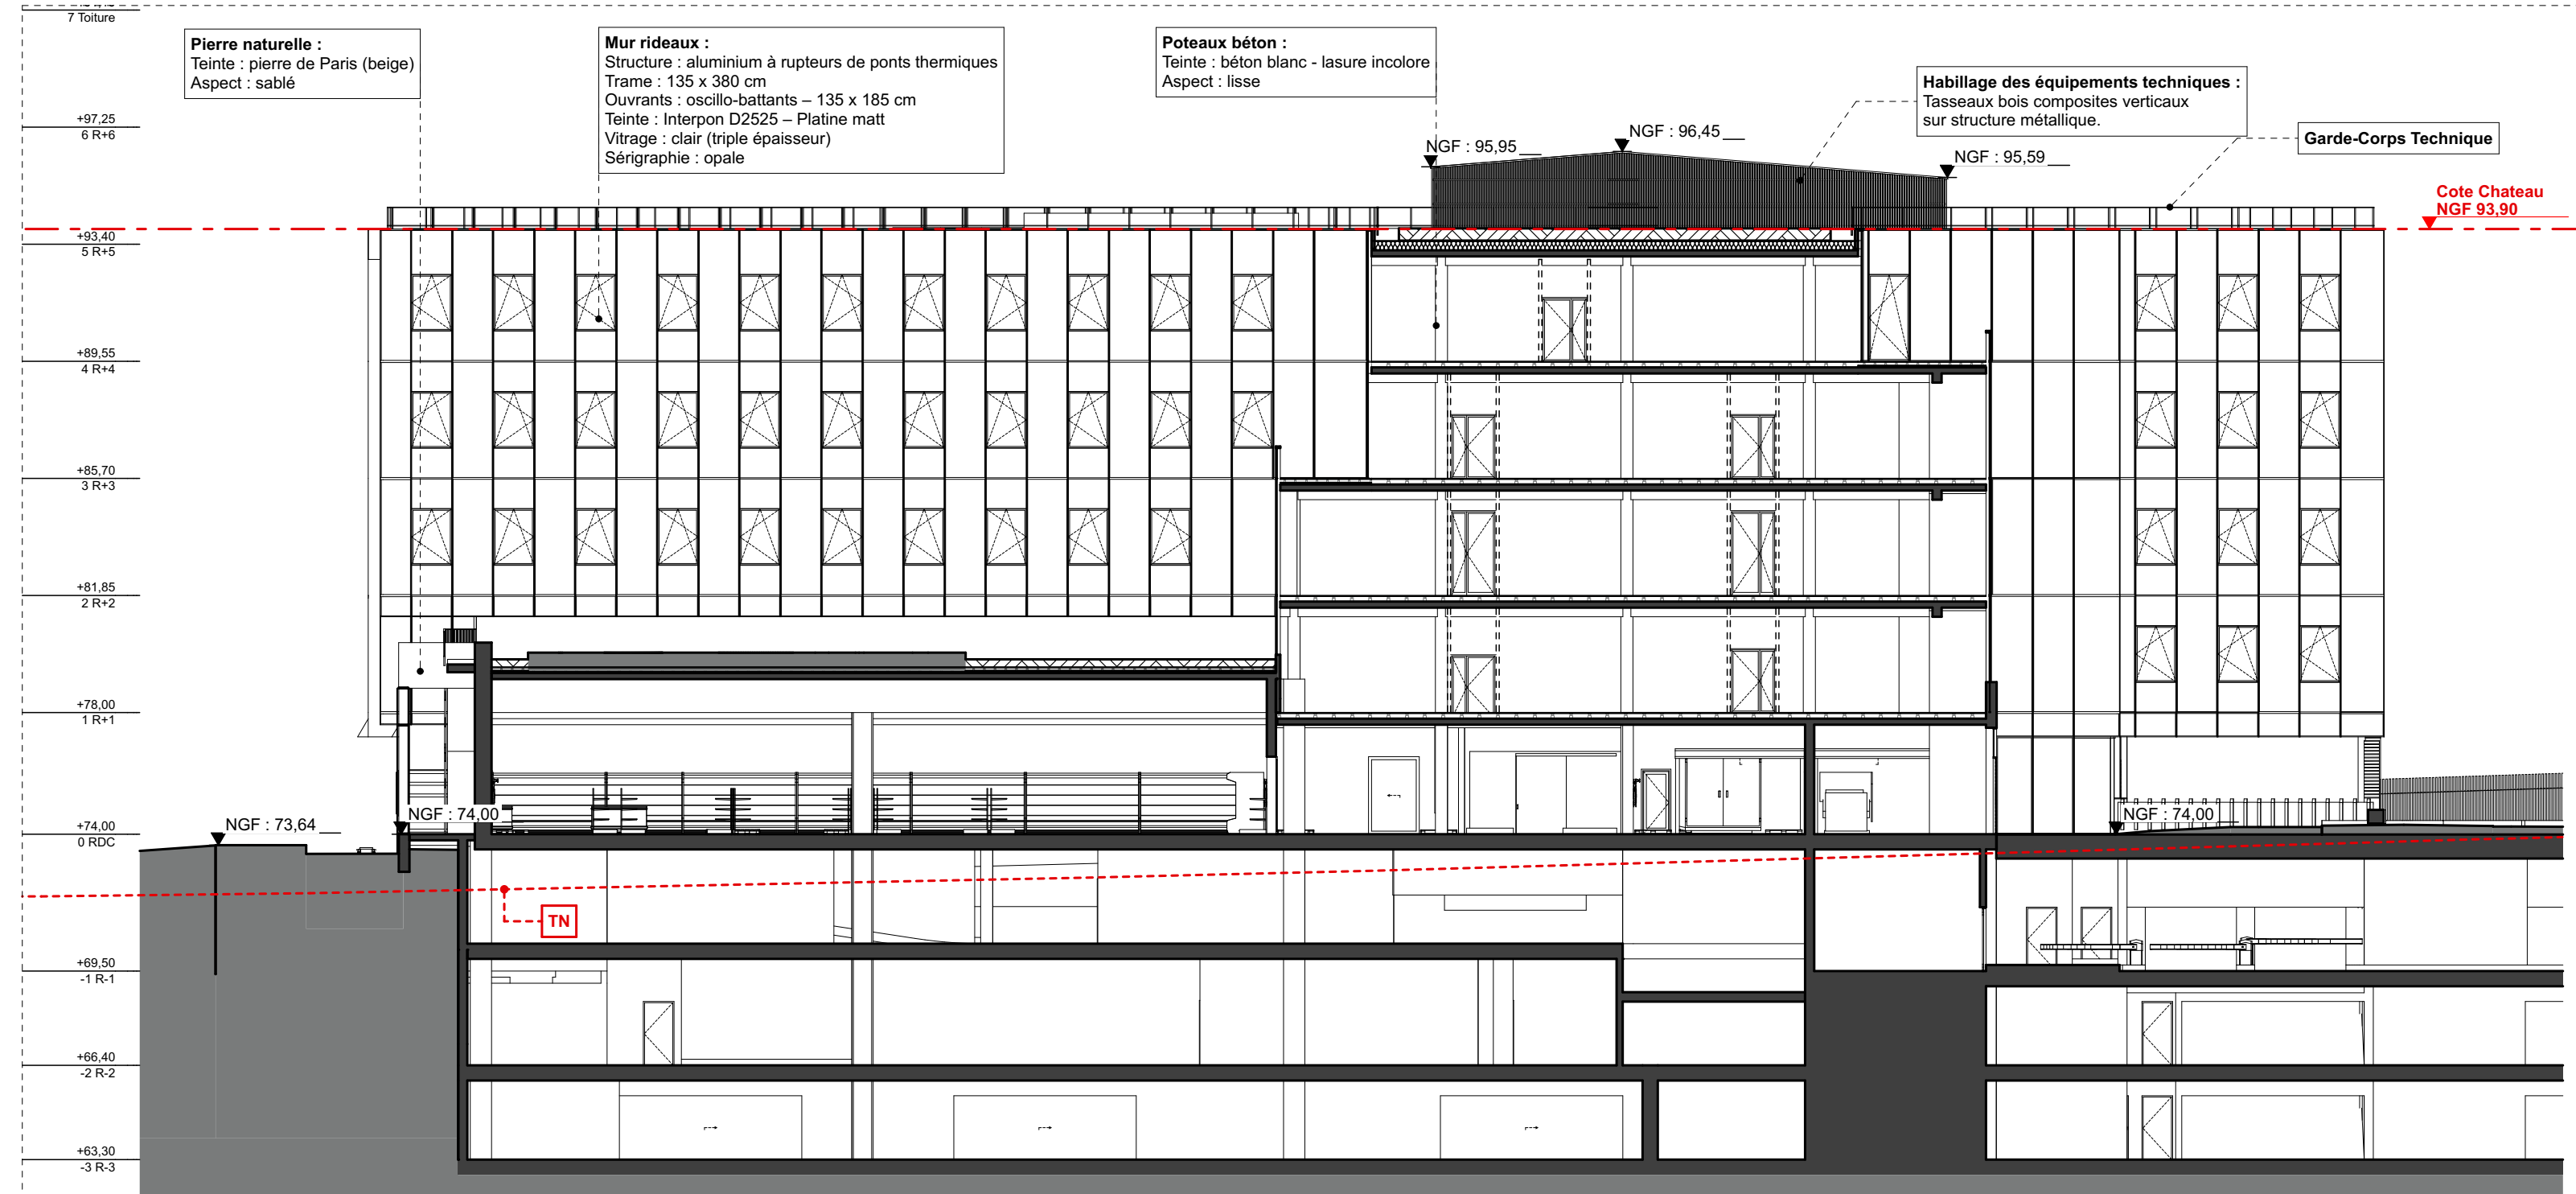

CD3

Coupe sur bâtiment D

1:200

CD4

Coupe sur bâtiment D

1:200

PC-D.13

Siège LIDL  
Châtenay-Malabry  
ZAC la Vallée, 92290 Châtenay-Malabry

Bâtiment D - Coupes

MAITRISE D'OUVRAGE

LIDL  
Avenue Robert Schuman  
94 150 Rungis  
01 56 71 34 00

MAITRISE D'OEUVRE

Atelier M3  
83, Boulevard Du Monpamasse  
75006 Paris  
01 45 05 10 18

PC

20/07/2018

1:200